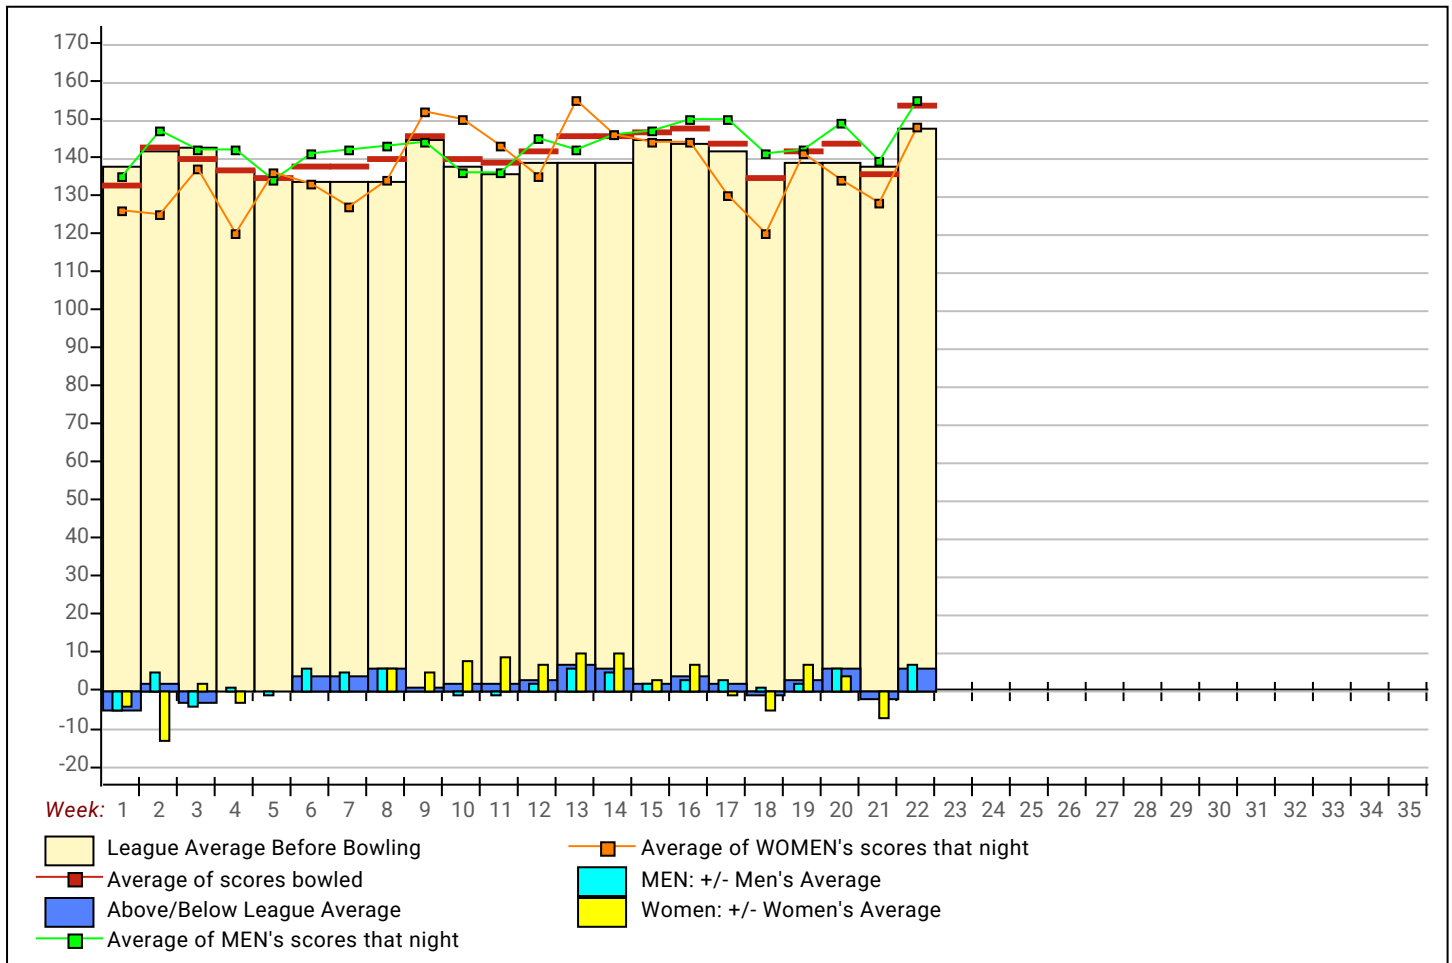

Name	Avg HDCP		Pins	Gms	High Game	High Sers	HDCP Game	HDCP Sers	-1-	-2-	-3-	Total	HDCP Total
Pete Cooper (59)	0	0	0	0	0	0						0	0
Kev Croft 2 (271)	0	0	0	0	0	0						0	0
John Eggett (45)	199	15	599	3	203	599	218	644				0	0
Mal Grainger 2	106	80	638	6	146	356	226	596				0	0
T H(669)	130	67	784	6	168	441	247	678				0	0
Simon Jones (667)	106	80	320	3	120	320	200	560				0	0
Aaron Kitson (620)	139	60	1675	12	177	470	242	665				0	0
Aaron Kitson 2 (662)	140	60	843	6	157	424	214	599				0	0
John Macdonald (661)	108	80	652	6	134	349	212	583				0	0
Rob Pontin (72)	0	0	0	0	0	0						0	0
Darren Smith (416)	140	60	840	6	178	466	238	646				0	0
Darren Smith 2 (623)	152	51	457	3	195	457	257	643				0	0
Steve Smy 2 (563)	124	72	745	6	163	388	238	613				0	0
George Thomas(666)	128	69	1933	15	182	431	248	629				0	0
Simon Two(680)	153	50	1384	9	183	471	246	664	143	180	148	471	624
Bob Wilmot2 (674)	130	67	652	5	157	364	215	547				0	0
Ollie Wood 2 (423)	156	48	1873	12	203	549	249	687				0	0
Martyn Wood2 (169)	143	57	429	3	177	429	257	669				0	0

🎳 Women Division 1: Division 1

Name	Avg HDCP		Pins	Gms	High Game	High Sers	HDCP Game	HDCP Sers	-1-	-2-	-3-	Total	HDCP Total
Kal blank(681)	0	0	0	0	0	0						0	0
Kel blank(681)	87	80	261	3	109	261	189	501				0	0
Suzanne Carey(683)	120	75	362	3	138	362	213	587				0	0
Caz Hornsby (633)	105	80	317	3	113	317	193	557				0	0
Michelle Kirkby (601)	0	0	0	0	0	0						0	0
Sarah Kitson (626)	0	0	0	0	0	0						0	0
Sue Lawton 2 (402)	141	59	2117	15	168	462	235	633				0	0

League Average Week-by-Week